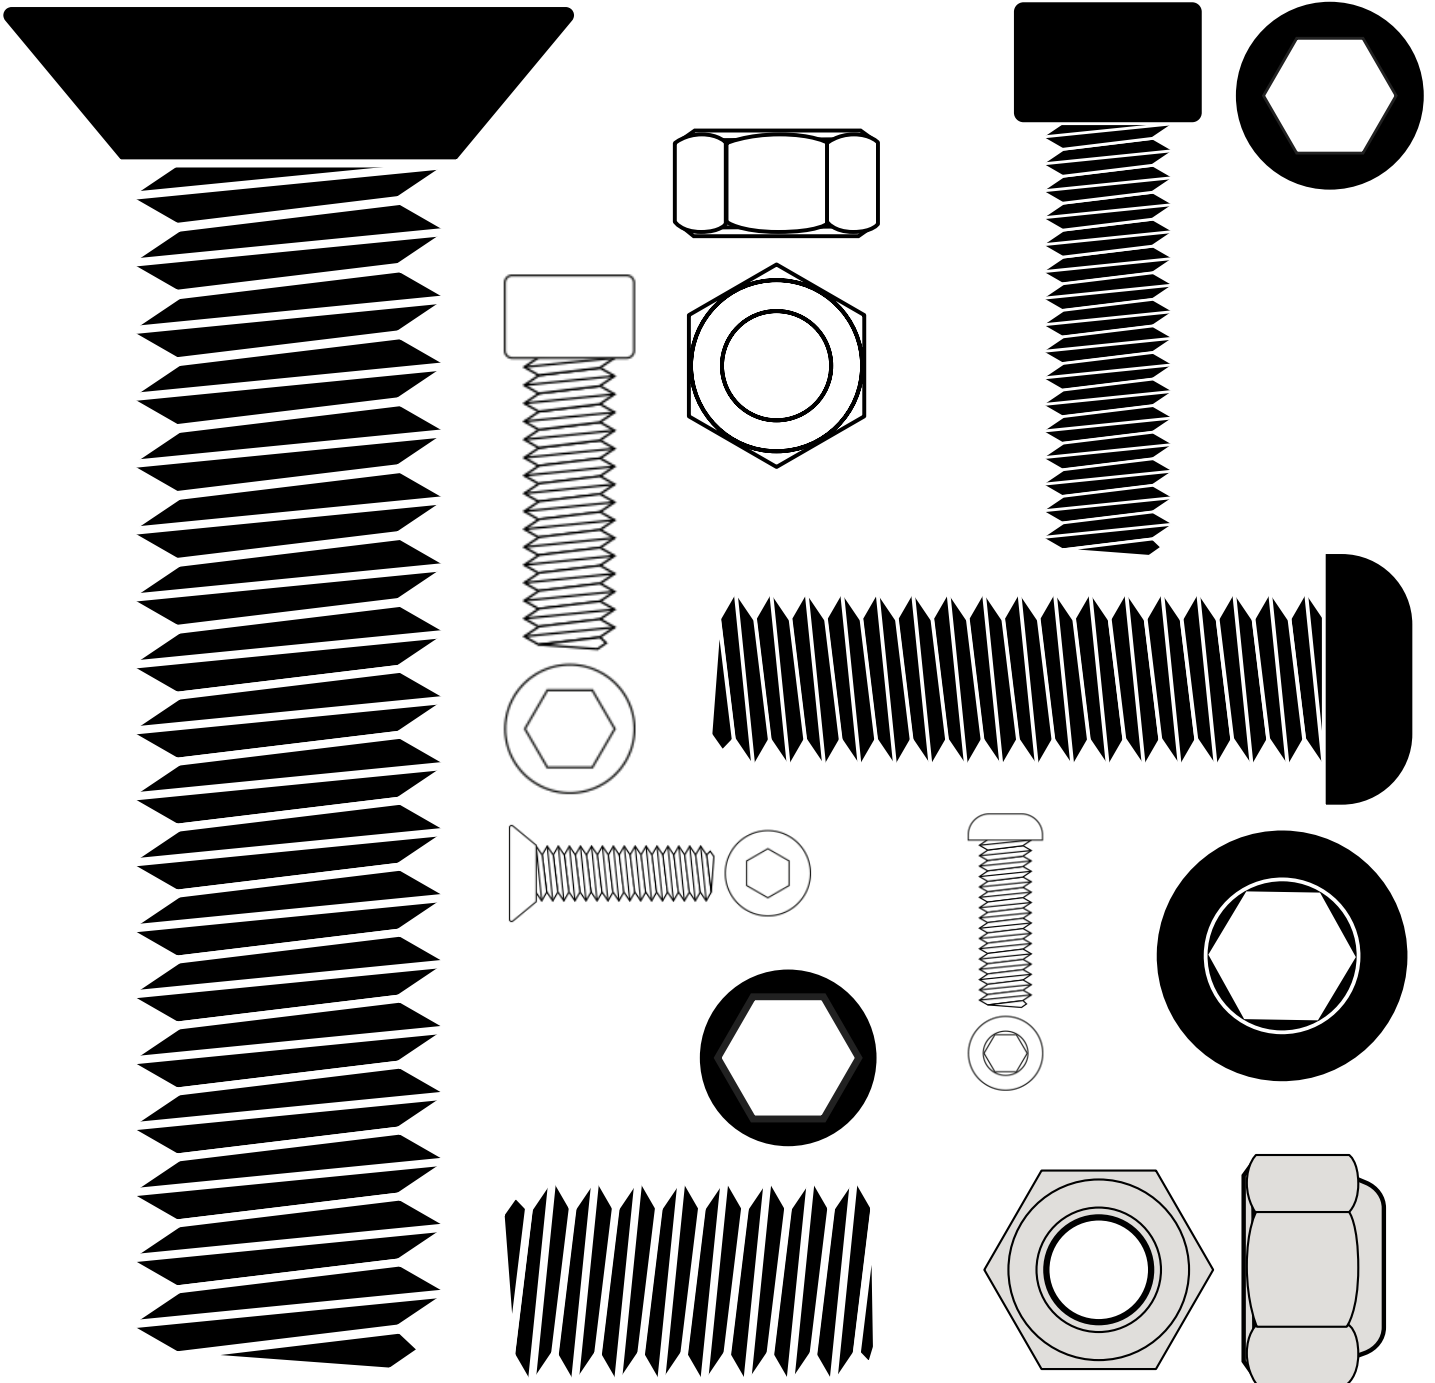

SCREW CHART

VISSERIE • SCHRAUBEN
• SCHROEVEN

Version: 07-05-2021

STEEL SCREWS

**HEX FLAT HEAD SCREWS
DIN 7991 - STEEL - 10 PCS**

REF	NOMINAL SIZE	LENGTH MM
C-3002-25-06	M2.5	6
C-3002-25-08	M2.5	8
C-3002-25-10	M2.5	10
C-3002-25-12	M2.5	12
C-3002-25-16	M2.5	16
C-3002-25-18	M2.5	18
C-3002-25-20	M2.5	20
C-3002-30-06	M3	6
C-3002-30-08	M3	8
C-3002-30-10	M3	10
C-3002-30-12	M3	12
C-3002-30-14	M3	14
C-3002-30-16	M3	16
C-3002-30-18	M3	18
C-3002-30-20	M3	20
C-3002-30-25	M3	25
C-3002-30-35	M3	35
C-3002-40-08	M4	8
C-3002-40-10	M4	10
C-3002-40-12	M4	12
C-3002-40-14	M4	14
C-3002-40-16	M4	16
C-3002-40-18	M4	18
C-3002-40-20	M4	20
C-3002-40-25	M4	25
C-3002-40-30	M4	30

**HEX BUTTON HEAD SCREWS
DIN 7380 - STEEL - 10 PCS**

REF	NOMINAL SIZE	LENGTH MM
C-3003-25-06	M2.5	6
C-3003-25-08	M2.5	8
C-3003-25-10	M2.5	10
C-3003-25-12	M2.5	12
C-3003-25-16	M2.5	16
C-3003-25-18	M2.5	18
C-3003-25-20	M2.5	20
C-3003-30-06	M3	6
C-3003-30-08	M3	8
C-3003-30-10	M3	10
C-3003-30-12	M3	12
C-3003-30-14	M3	14
C-3003-30-16	M3	16
C-3003-30-18	M3	18
C-3003-30-20	M3	20
C-3003-30-25	M3	25
C-3003-30-35	M3	35
C-3003-40-08	M4	8
C-3003-40-10	M4	10
C-3003-40-12	M4	12
C-3003-40-14	M4	14
C-3003-40-16	M4	16
C-3003-40-18	M4	18
C-3003-40-20	M4	20
C-3003-40-25	M4	25
C-3003-40-30	M4	30

**HEX SET SCREWS
DIN 916 - STEEL - 10 PCS**

REF	NOMINAL SIZE	LENGTH MM
C-3004-30-03	M3	3
C-3004-30-05	M3	5
C-3004-30-08	M3	8
C-3004-30-10	M3	10
C-3004-30-12	M3	12
C-3004-30-20	M3	20
C-3004-40-04	M4	4
C-3004-40-06	M4	6
C-3004-40-08	M4	8
C-3004-40-10	M4	10
C-3004-40-12	M4	12
C-3004-50-04	M5	4
C-3004-50-05	M5	5

**HEX BUTTON HEAD SCREWS
TITANIUM - 10 PCS**

REF	NOMINAL SIZE	LENGTH MM
C-3023-30-06	M3	6
C-3023-30-08	M3	8
C-3023-30-10	M3	10
C-3023-30-12	M3	12
C-3023-30-16	M3	16
C-3023-30-20	M3	20
C-3023-30-25	M3	25
C-3023-40-06	M4	6
C-3023-40-08	M4	8
C-3023-40-10	M4	10
C-3023-40-12	M4	12
C-3023-40-16	M4	16
C-3023-40-20	M4	20
C-3023-40-25	M4	25